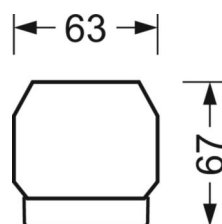

MECHANIKA

Kolor obudowy	biały beskidzki RAL 9016
Wymiary (DxSzxW/ŚrxW)	1531mm x 55mm x 37mm
Masa (netto)	1.9kg
Rodzaj montażu	Montaż systemu szyn nośnych

DEEP-LINK

<https://www.regiolux.de/pl/article/18530204100>

Odnosiłnik	LED 6000lm 840
ηLB	100 %
Φ ↓/↑	98 % / 2 %
UGR pop./pod.	17.9 / 18.0

Wymiary

L	1531 mm	Długość
B	55 mm	Szerokość
H	37 mm	Wysokość