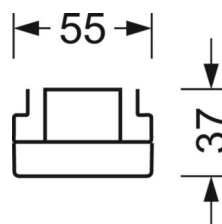

MECHANIKA

Kolor obudowy	biały beskidzki RAL 9016
Wymiary (DxSzxW/ŚrxW)	1531mm x 55mm x 37mm
Masa (netto)	1.9kg
Rodzaj montażu	Montaż systemu szyn nośnych

DEEP-LINK

<https://www.regiolux.de/pl/article/18530204100>

Odnosiłnik	LED 6000lm 840
ηLB	100 %
Φ ↓/↑	98 % / 2 %
UGR pop./pod.	17.9 / 18.0

Wymiary

L	1531 mm	Długość
B	55 mm	Szerokość
H	37 mm	Wysokość