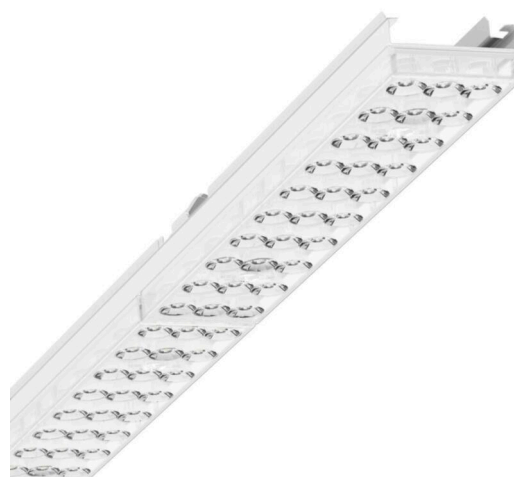

Elementy nośne - Individual.Lens.Optic - bezpośredni wąsko-/szerokostrumieniowy - jednolity wygląd

Element nośny z ocynkowanej, profilowanej blachy stalowej z powierzchnią pokrytą żywicą poliestrową. Beznarzędziowe mocowanie z utrzymanymi w stylistyce oprawy zapięciami na wcisk chroni przed kradzieżą i demontażem. Kolor korpusu biały beskidzki RAL 9016; Rozsył światła bezpośredni, wąsko- i szerokostrumieniowy poprzez optykę Individual.Lens.Optic z tworzywa sztucznego PMMA. Pojedyncza optyka soczewkowa usprawnia montaż i sprzyja utrzymaniu czystości dzięki łatwości przecierania powierzchni. Rytm 3-rzędowego ustawienia LED jest w obrębie elementu nośnego idealnie ze sobą zharmonizowany i zapewnia jednolity wygląd w obiekcie. Przewody termoodporne z wbudowaną nieprzesuwną 3-biegunową wtyczką szybkozłączki z beznarzędziowym wstępnym wyborem faz oraz palcem wyszukiwania są wymienne, mogą być modernizowane i dzięki adaptacji do przyszłych wymagań przedłużają okres eksploatacji całej instalacji.

MECHANIKA

Kolor obudowy	biały beskidzki RAL 9016
Wymiary (DxSzxW/ŚrxW)	1531mm x 55mm x 37mm
Masa (netto)	1.9kg
Rodzaj montażu	Montaż systemu szyn nośnych

DEEP-LINK

<https://www.regiolux.de/pl/article/18530204100>

Odnosiłnik	LED 6000lm 840
ηLB	100 %
Φ ↓/↑	98 % / 2 %
UGR pop./pod.	17.9 / 18.0

Wymiary

L	1531 mm	Długość
B	55 mm	Szerokość
H	37 mm	Wysokość