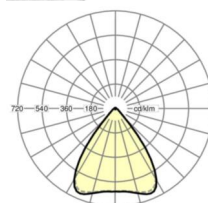

ELEKTROTECHNIKA

Zasilacz	Elektroniczny sterownik (1 szt.)
Moc systemowa	37W
Napięcie sieciowe	230V/50Hz
Klasa efektywności energetycznej/Źródło światła	D

TECHNIKA ŚWIETLNA

Wyposażenie	LED, współczynnik oddawania barw/kolor światła CRI ≥ 80 / 4000K
Tolerancja koloru (MacAdam)	3SDCM
Bezpieczeństwo fotobiologiczne (Oprawa)	RG1
Nominalny strumień świetlny	6070lm
Trwałość LED	50000h L80/B10 (Tq 40°C)
Wydajność oprawy	162lm/W
Kąt rozsyłu światła	80° (C0) / 80° (C90)
UGR pop./pod.	17.9 / 18.0

MECHANIKA

Kolor obudowy	biały beskidzki RAL 9016
Wymiary (DxSzxW/ŚrxW)	1531mm x 55mm x 37mm
Masa (netto)	1.9kg
Rodzaj montażu	Montaż systemu szyn nośnych

DEEP-LINK

<https://www.regiolux.de/pl/article/18530204100>

Odnosiłnik	LED 6000lm 840
ηLB	100 %
Φ ↓/↑	98 % / 2 %
UGR pop./pod.	17.9 / 18.0

Wymiary

L	1531 mm	Długość
B	55 mm	Szerokość
H	37 mm	Wysokość